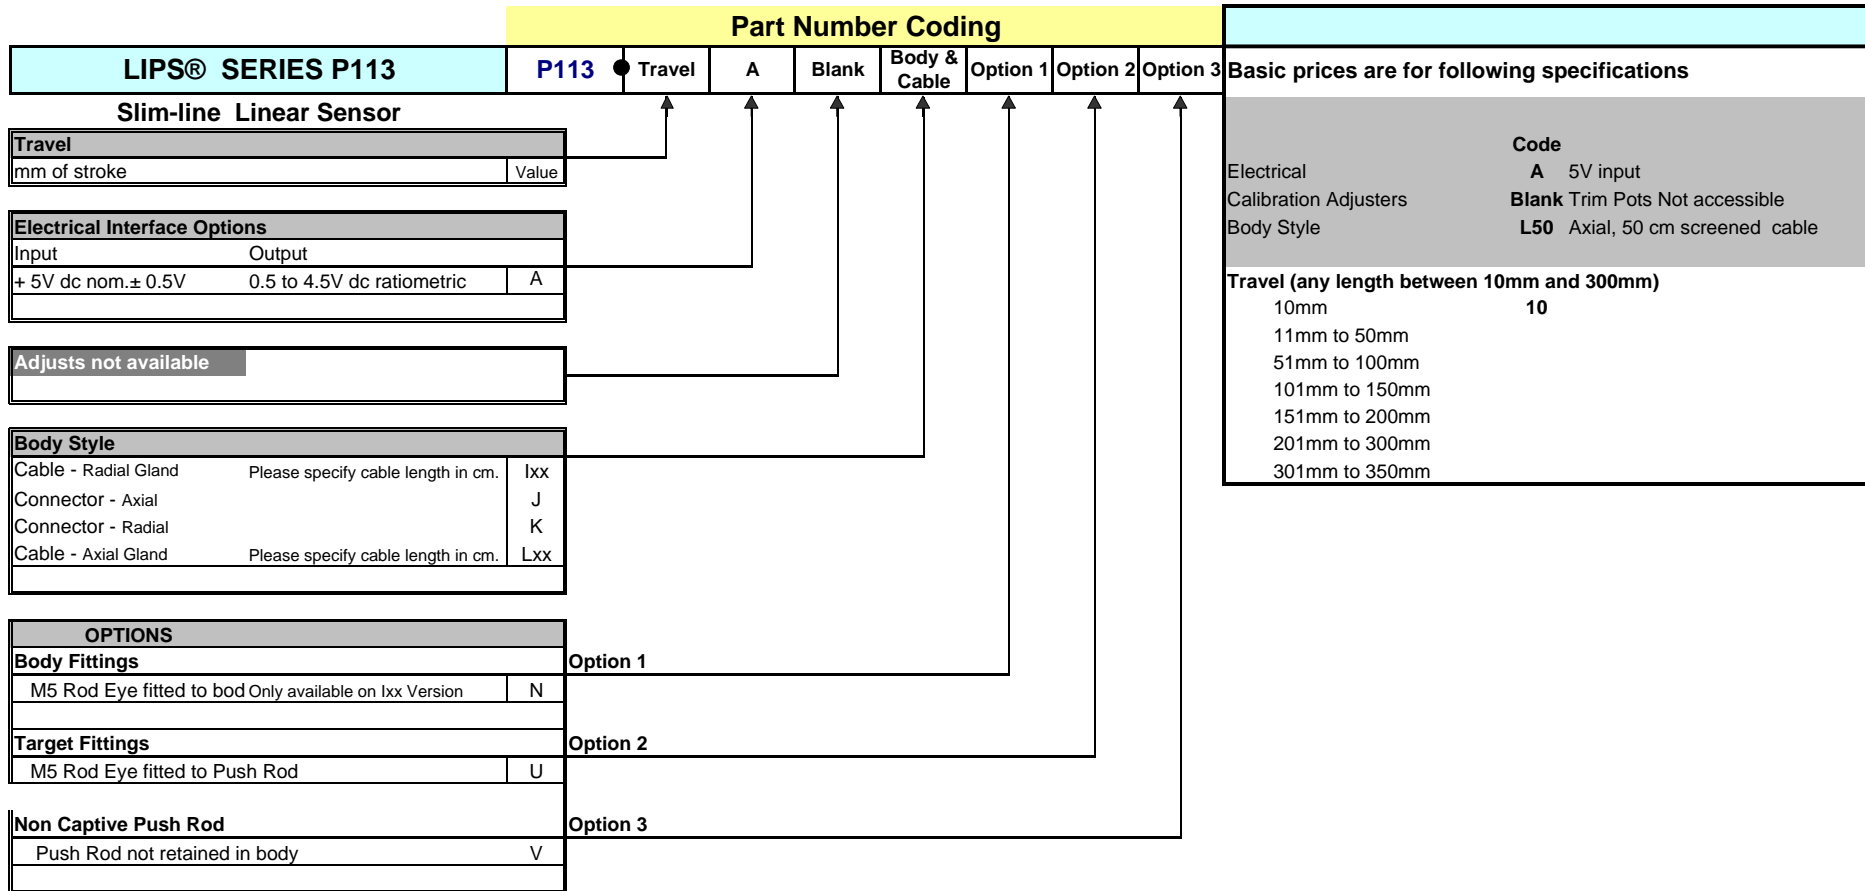

# Positek

**For more information, please contact:**  
 Everight Precision Technologies Corporation  
 102 Commerce Dr., Unit 8, Moorestown, NJ 08057  
[www.everightsensors.com](http://www.everightsensors.com) [info@everightsensors.com](mailto:info@everightsensors.com)  
 phone: 856-727-9500 fax: 610-672-9663